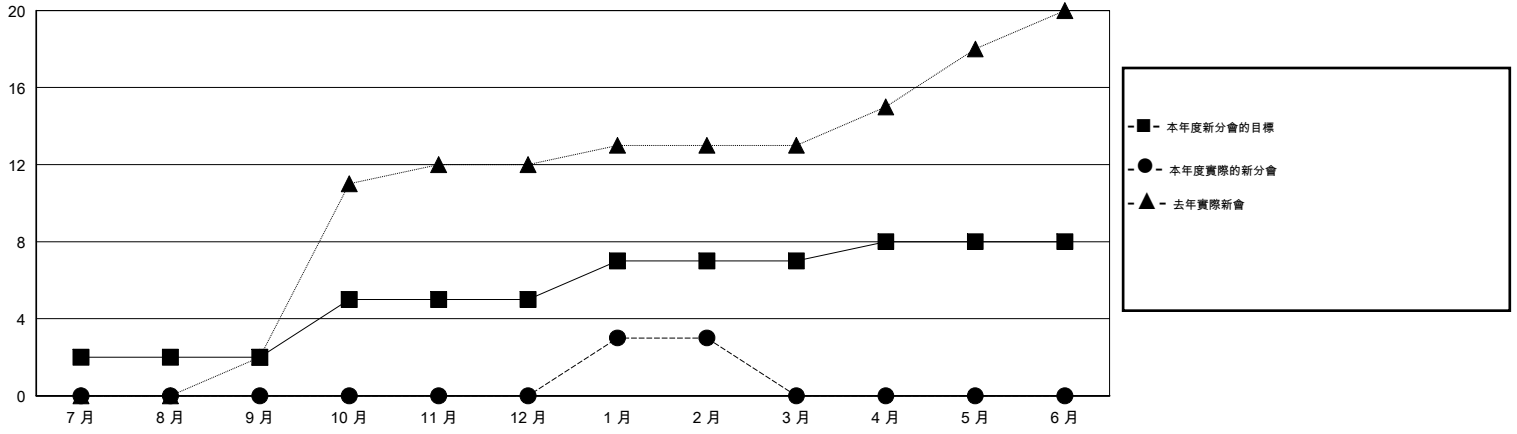

MONTHLY MEMBERSHIP PROGRESS REPORT

District 380

Results as of: 2/29/2016

GMT: ZE RAN SU

地點 CHINA

GMT憲章區 5

分會				
成果 2015-2016				
季	新分會目標	新會	會員流失的分會	淨增/減
7月/8月/9月	2	0	0	0
10月/11月/12月	3	0	0	0
1月/2月/3月	2	3	0	3
4月/5月/6月	1	0	0	0

位會員@每位須繳				
成果 2015-2016				
季	新會員目標	增加的授證/新會員	退會人數	淨增/減
7月/8月/9月	-100	203	664	-461
10月/11月/12月	310	355	21	334
1月/2月/3月	130	162	25	137
4月/5月/6月	100	0	0	0

目標與實際新會累積