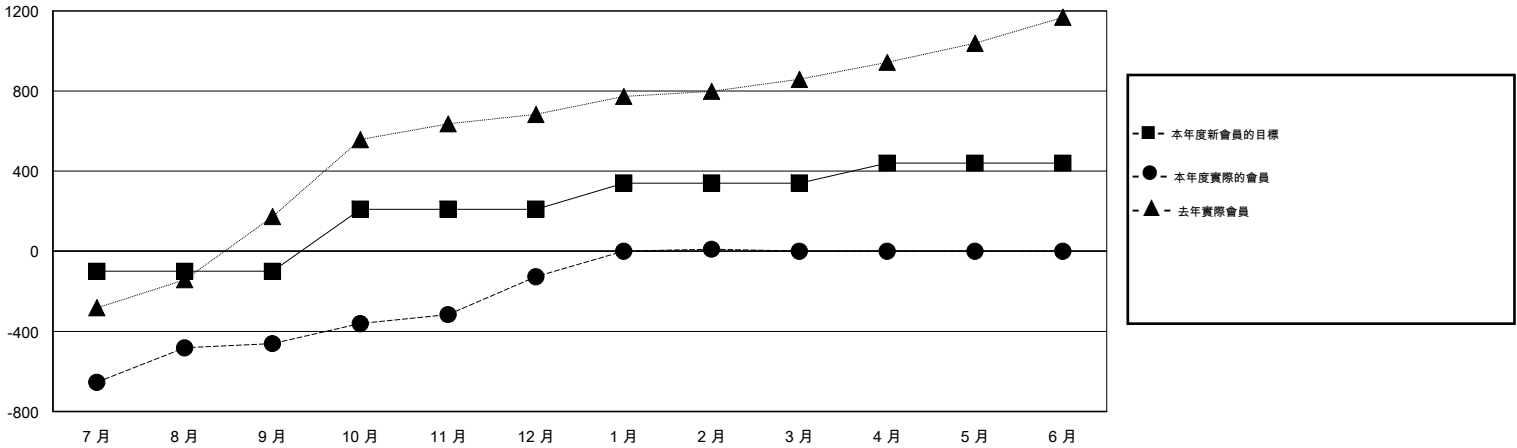

目標和實際會員累積

已取消的分會: 0	106 CLUBS OF 120 增添1位或以上的新會員	性別分佈
放棄的會員	點擊這裡取得健康評估資料	男 2,833 (64.31%)
過世 2		女 1,572 (35.69%)
分會已取消 0		家庭單位會員 201
其他 707		戶長 99
總計 709		非戶長 102